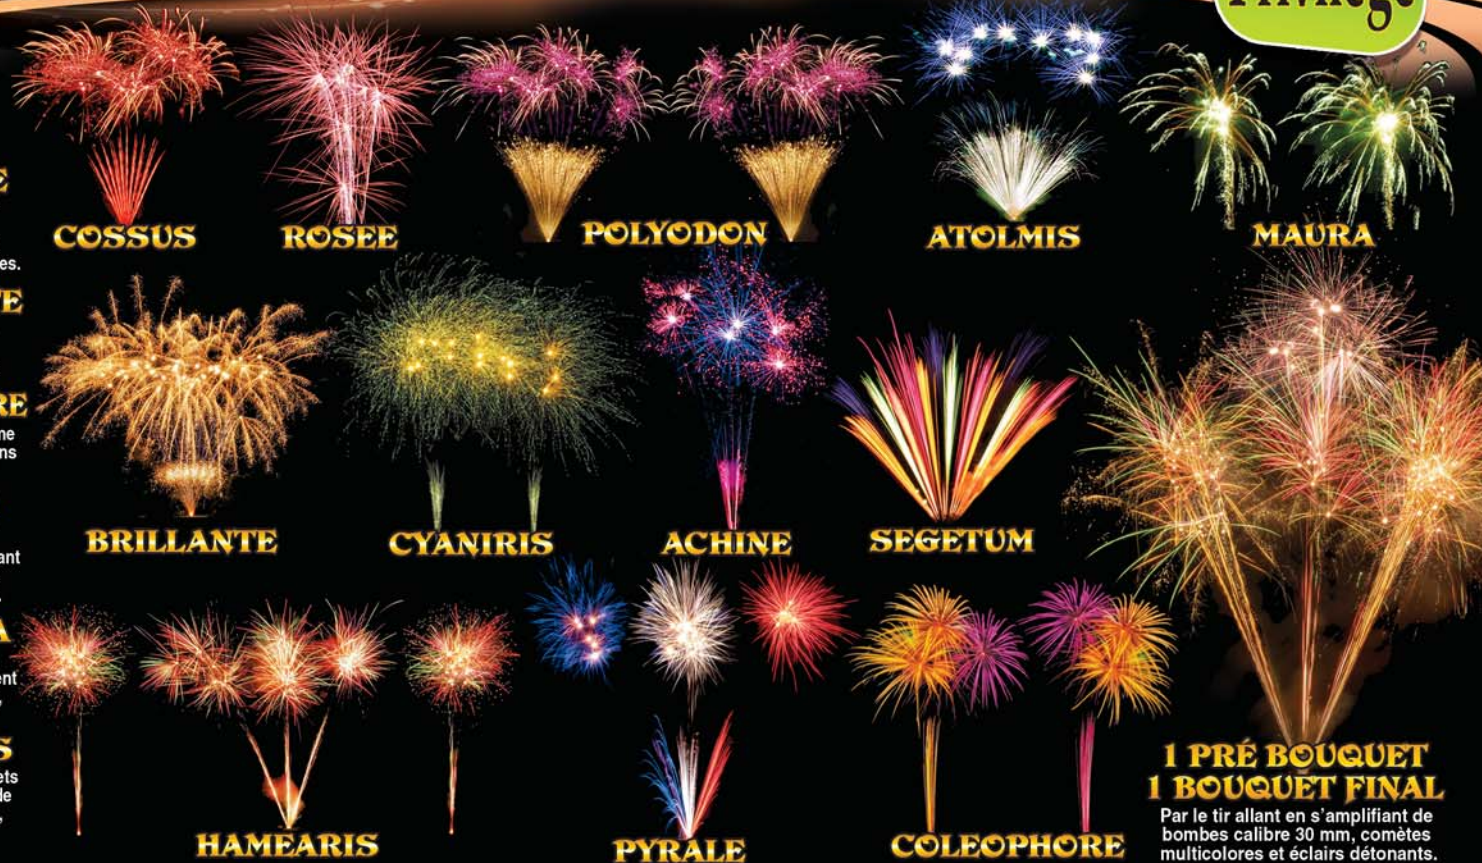

**GAMME
Privilège**

Topaze

21 Séquences

- 19 SÉQUENCES DE FEU
- 1 PRÉ BOUQUET
- 1 BOUQUET FINAL

- 1. ANNONCE**
1 batterie de 25 coups de tonnerre calibre 30 mm.
- 2. POLIA**
Des tirs de bombes aux effets et couleurs assortis explosent dans la nuit, en 3 postes.
- 3. COSSUS**
Tir soutenu en salves éventailées de comètes avec bouquets rubis et palmes or.
- 4. ROSEE**
Des comètes roses se fragmentent en de multiples araignées pastel.
- 5. MAURA**
Des palmiers émeraude se succèdent dans la nuit, en 3 postes.
- 6. PYRALE**
Des salves éventailées de comètes tricolores explosent en bouquets bleus blancs rouges.

- 7. TULLIA**
Des explosions de pluie émeraude scintillent dans la nuit, en 2 postes.
- 8. ACHINE**
Des bouquets rose pastel et bleu azur pétillent dans la nuit.
- 9. POLYODON**
Des salves éventailées d'étoiles scintillantes dorées jaillissent du sol surmontées par des bouquets parme, en 2 postes
- 10. CYANIRIS**
Succession de bouquets jaune citron et étoiles émeraude scintillantes, en 2 postes.
- 11. ALNI**
Explosions simultanées de bouquets rubis scintillants et de palmes argentées.
- 12. BACCHANTE**
Tir en balayage de comètes parme, émeraude, or et argent scintillantes, en 2 postes.
- 13. SEGETUM**
Des comètes multicolores balayent la nuit, tel un essuie-glace géant.

- 14. VANESSE**
Des comètes craquelantes explosent en de larges arabesques de cascades crépitanes dorées, en 3 postes.
- 15. BRILLANTE**
Des éventails de comètes se transforment en de somptueux palmiers dorés.
- 16. COLEOPHORE**
Des bouquets orange et parme explosent alternativement dans la nuit, en 2 postes.
- 17. ATOLMIS**
Des salves éventailées d'étincelles argentées jaillissant du sol sont surmontées de somptueux bouquets azur.
- 18. SATURNIA**
Des explosions intenses d'étincelles crépitanes forment des nuages crackers dorés, en 2 postes.
- 19. HAMEARIS**
Des tirs éventailés de bouquets multicolores sont encadrés de bombes rubis, or, émeraude, argent, en 3 postes.